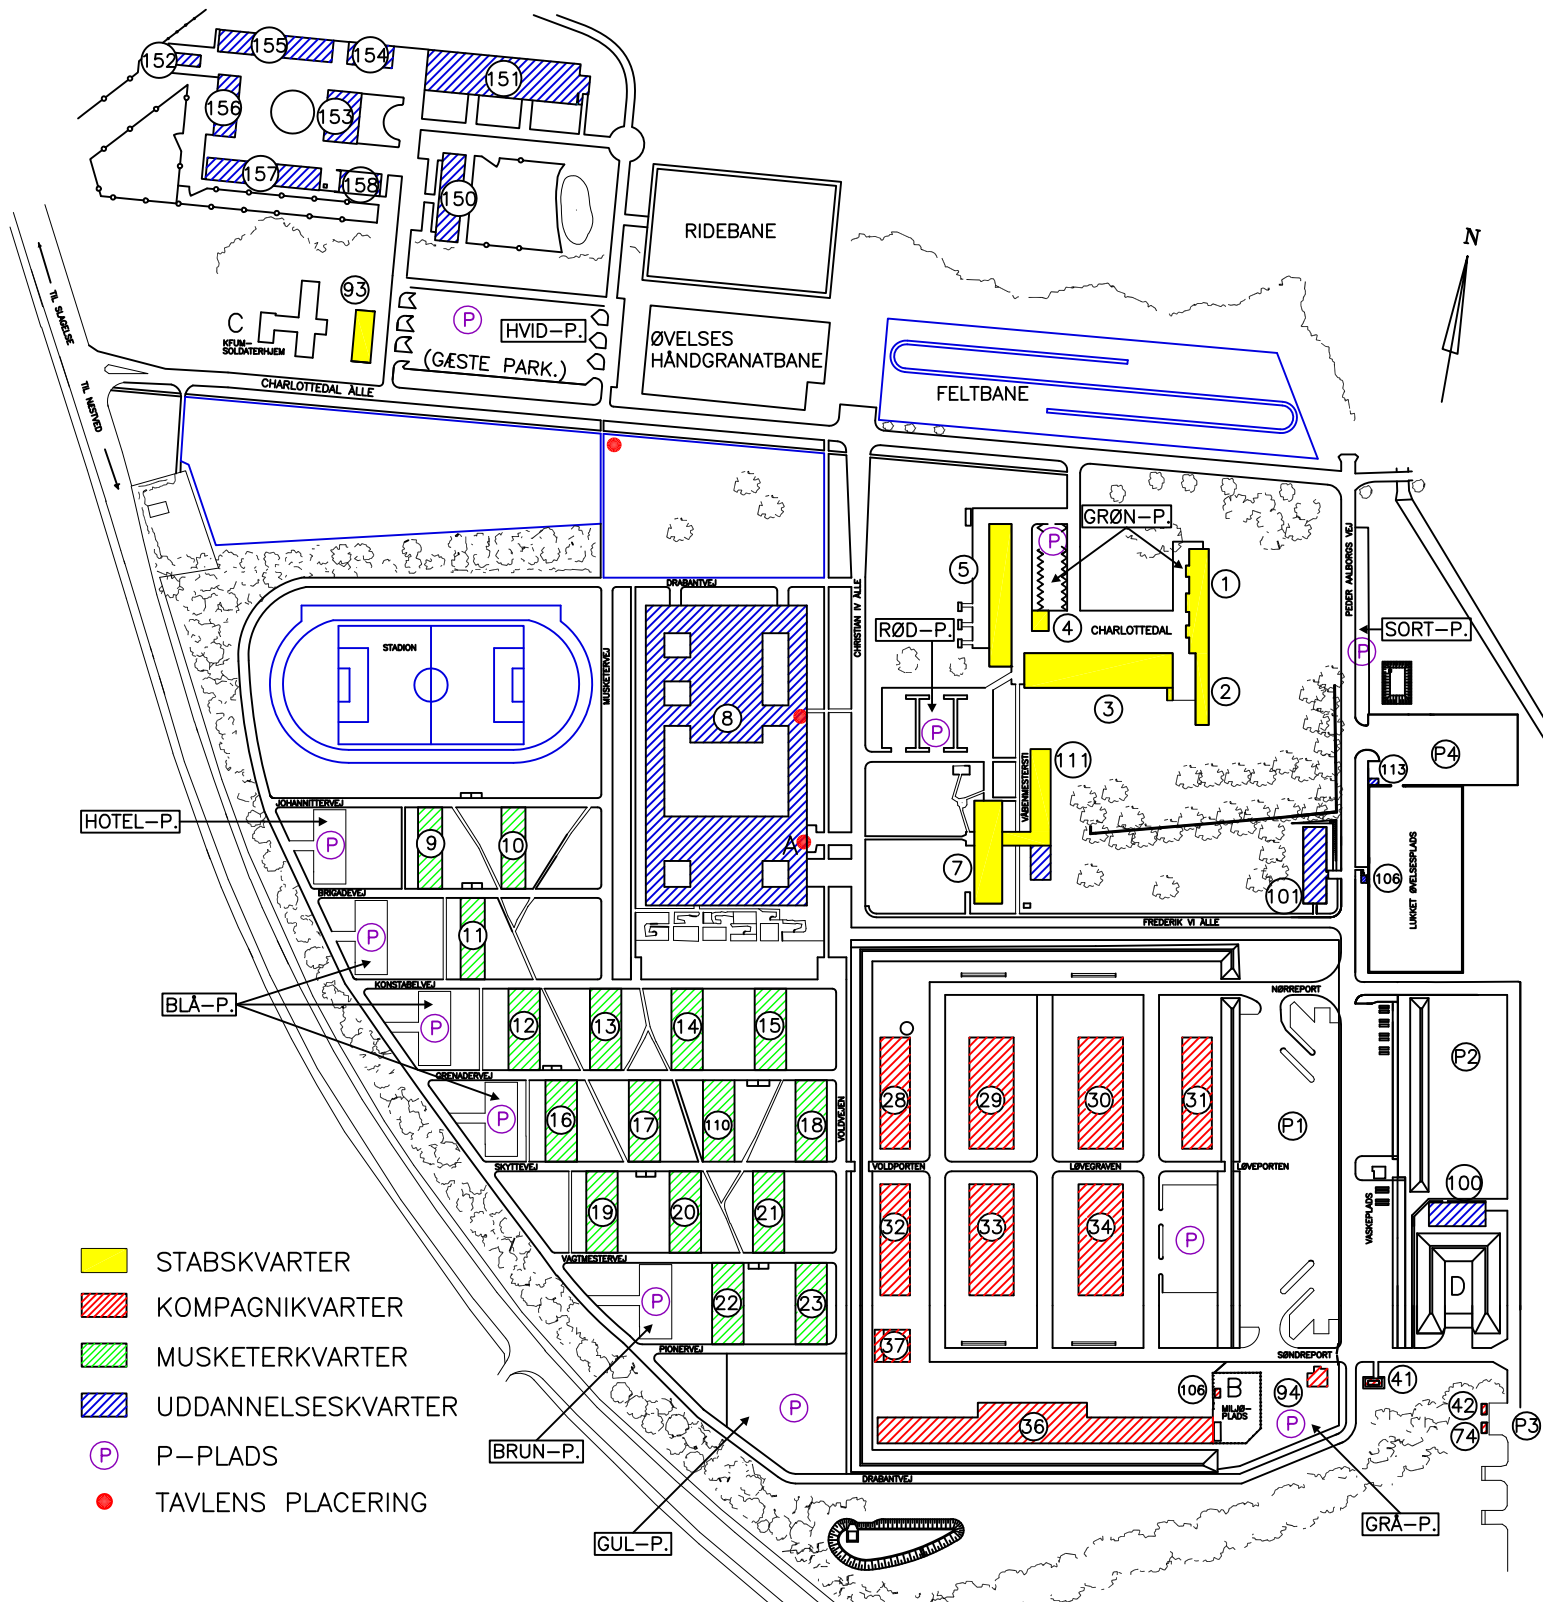

ANTVORSKOV KASERNE

- STABSKVARTER
- KOMPAGNIKVARTER
- MUSKETERKVARTER
- UDDANNELSESKVARTER
- P-PLADS
- TAVLENS PLACERING

	Bygn.nr.
2 Brigade	111
1 Bataljon	31 nord
2 Bataljon	32 nord
Byggestøttecenter Sjælland (BSCSL)	1
Cafeteria	8
Forsvarets Dag	8
FRO*C Sydsjælland	7
Garnisonsstøtteelement	7
Hesteskadron	150-158
Historisk samling	3
Indkvartering	9-23+110
Infermeri & Tandlæge	1
KFUM Soldaterhjem	C
Kørselselement	36 øst
Køreskole Sjælland	101

	Bygn.nr.
Lokal Støttecenter (LSC)	93
Lokal Støtteelement (LSE)	8(A)
Miljøplads	B
Miniature pansermålsbane	D
Reception (LSE)	8(A)
Regimentschef	7
Skydesimulator (GSIMS)	100
Socialrådgiver	7
Udleverende depot	3
UMAK	36 vest
Vagt	94
Værksteder	36