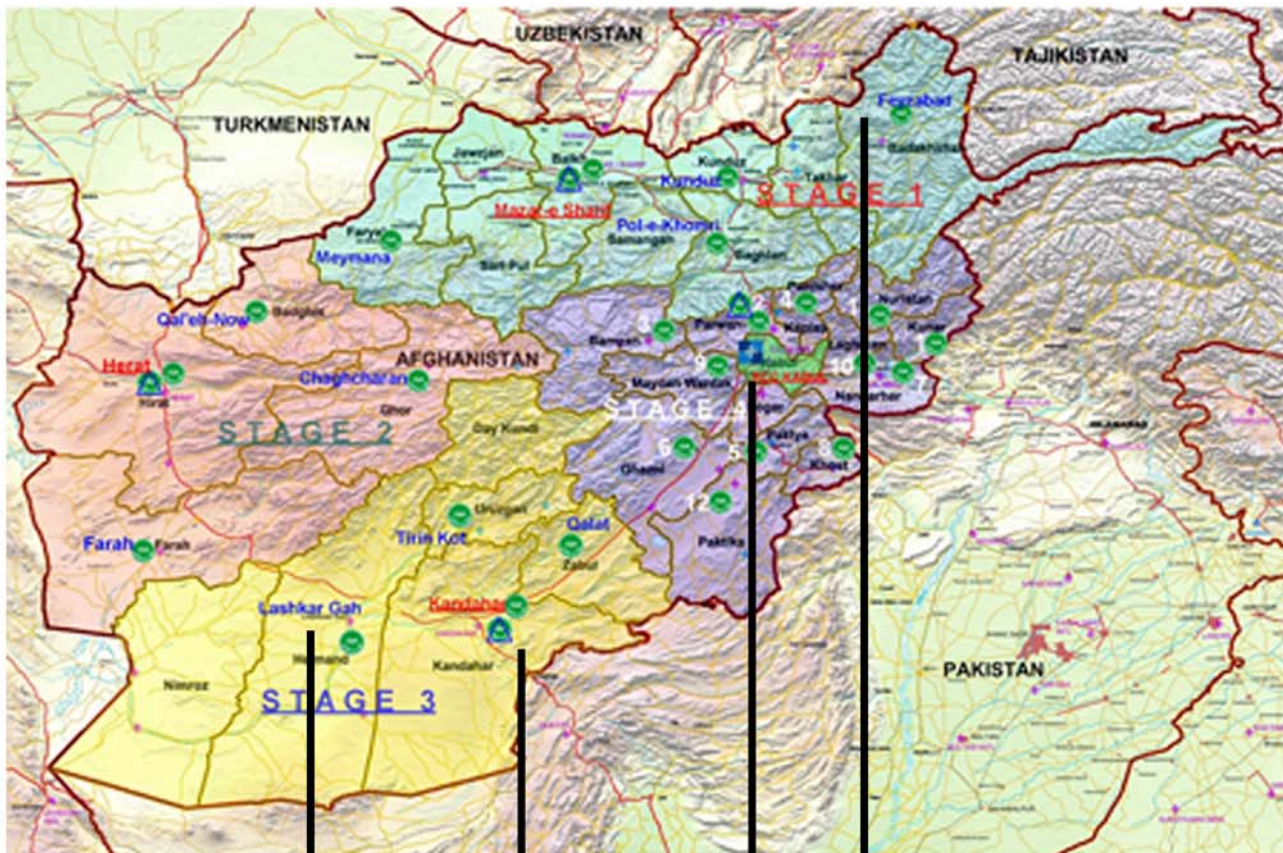

Kort over de danske enheders placering i Afghanistan

DANCON/RC(S)/ISAF
Stabs- og Logistikkompagni
Mekaniseret Infanterikompagni (Piranha)
Pansret Infanterikompagni (IKK)
Kampvognsdeling
CIMIC-Element
Nationalt Støtteelement (NSE)
Stabelement/UK TASK FORCE

DA/PRT CHA/ISAF

Danske soldater i Kabul
Hovedkvarter/ISAF
Terminalkommando

Danske soldater på Kandahar Airfield
Kirurghold på felthospital
Stabelement/Hovedkvarter/RC(S)
Bidrag til FN (UNAMA)