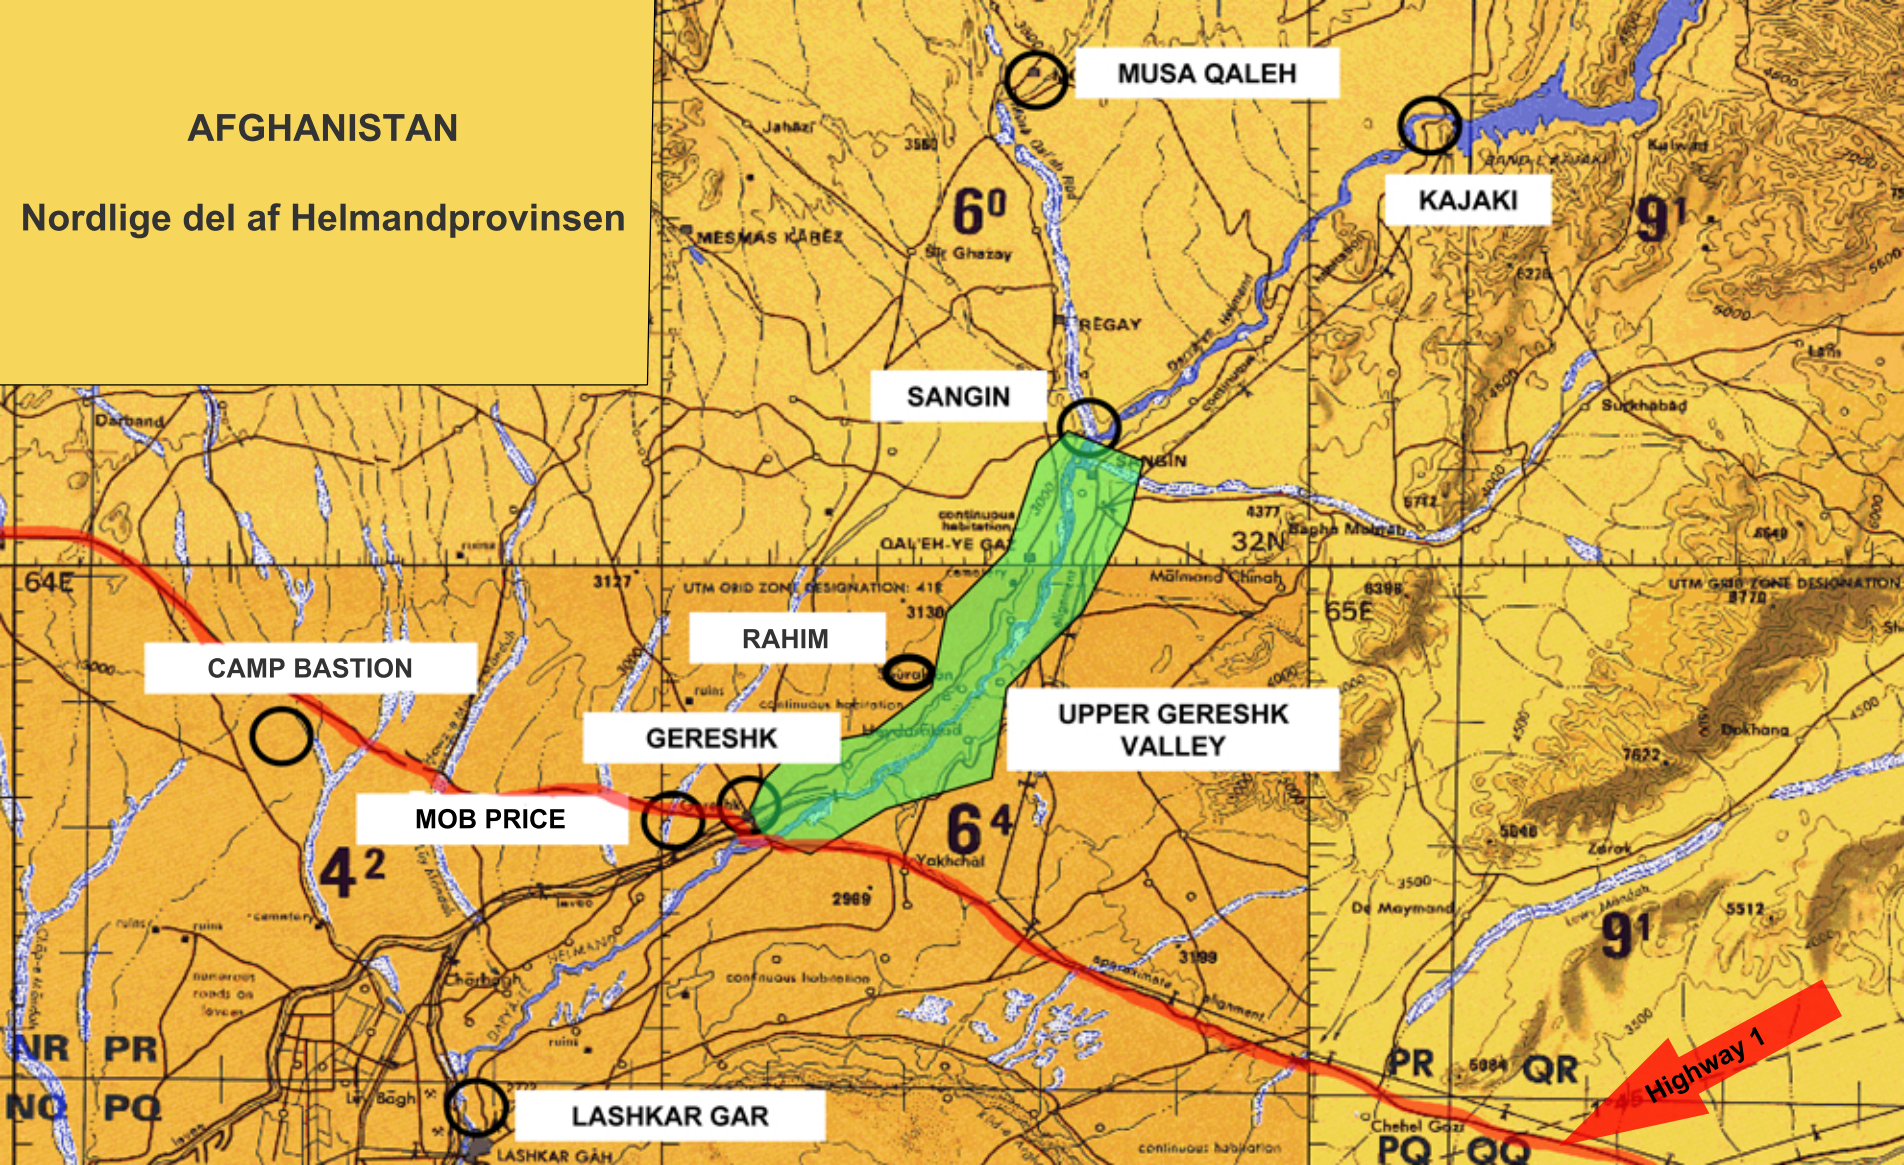

AFGHANISTAN

Nordlige del af Helmandprovinsen

MUSA QALEH

KAJAKI

SANGIN

CAMP BASTION

RAHIM

UPPER GERESHK VALLEY

GERESHK

MOB PRICE

LASHKAR GAR

Highway 1