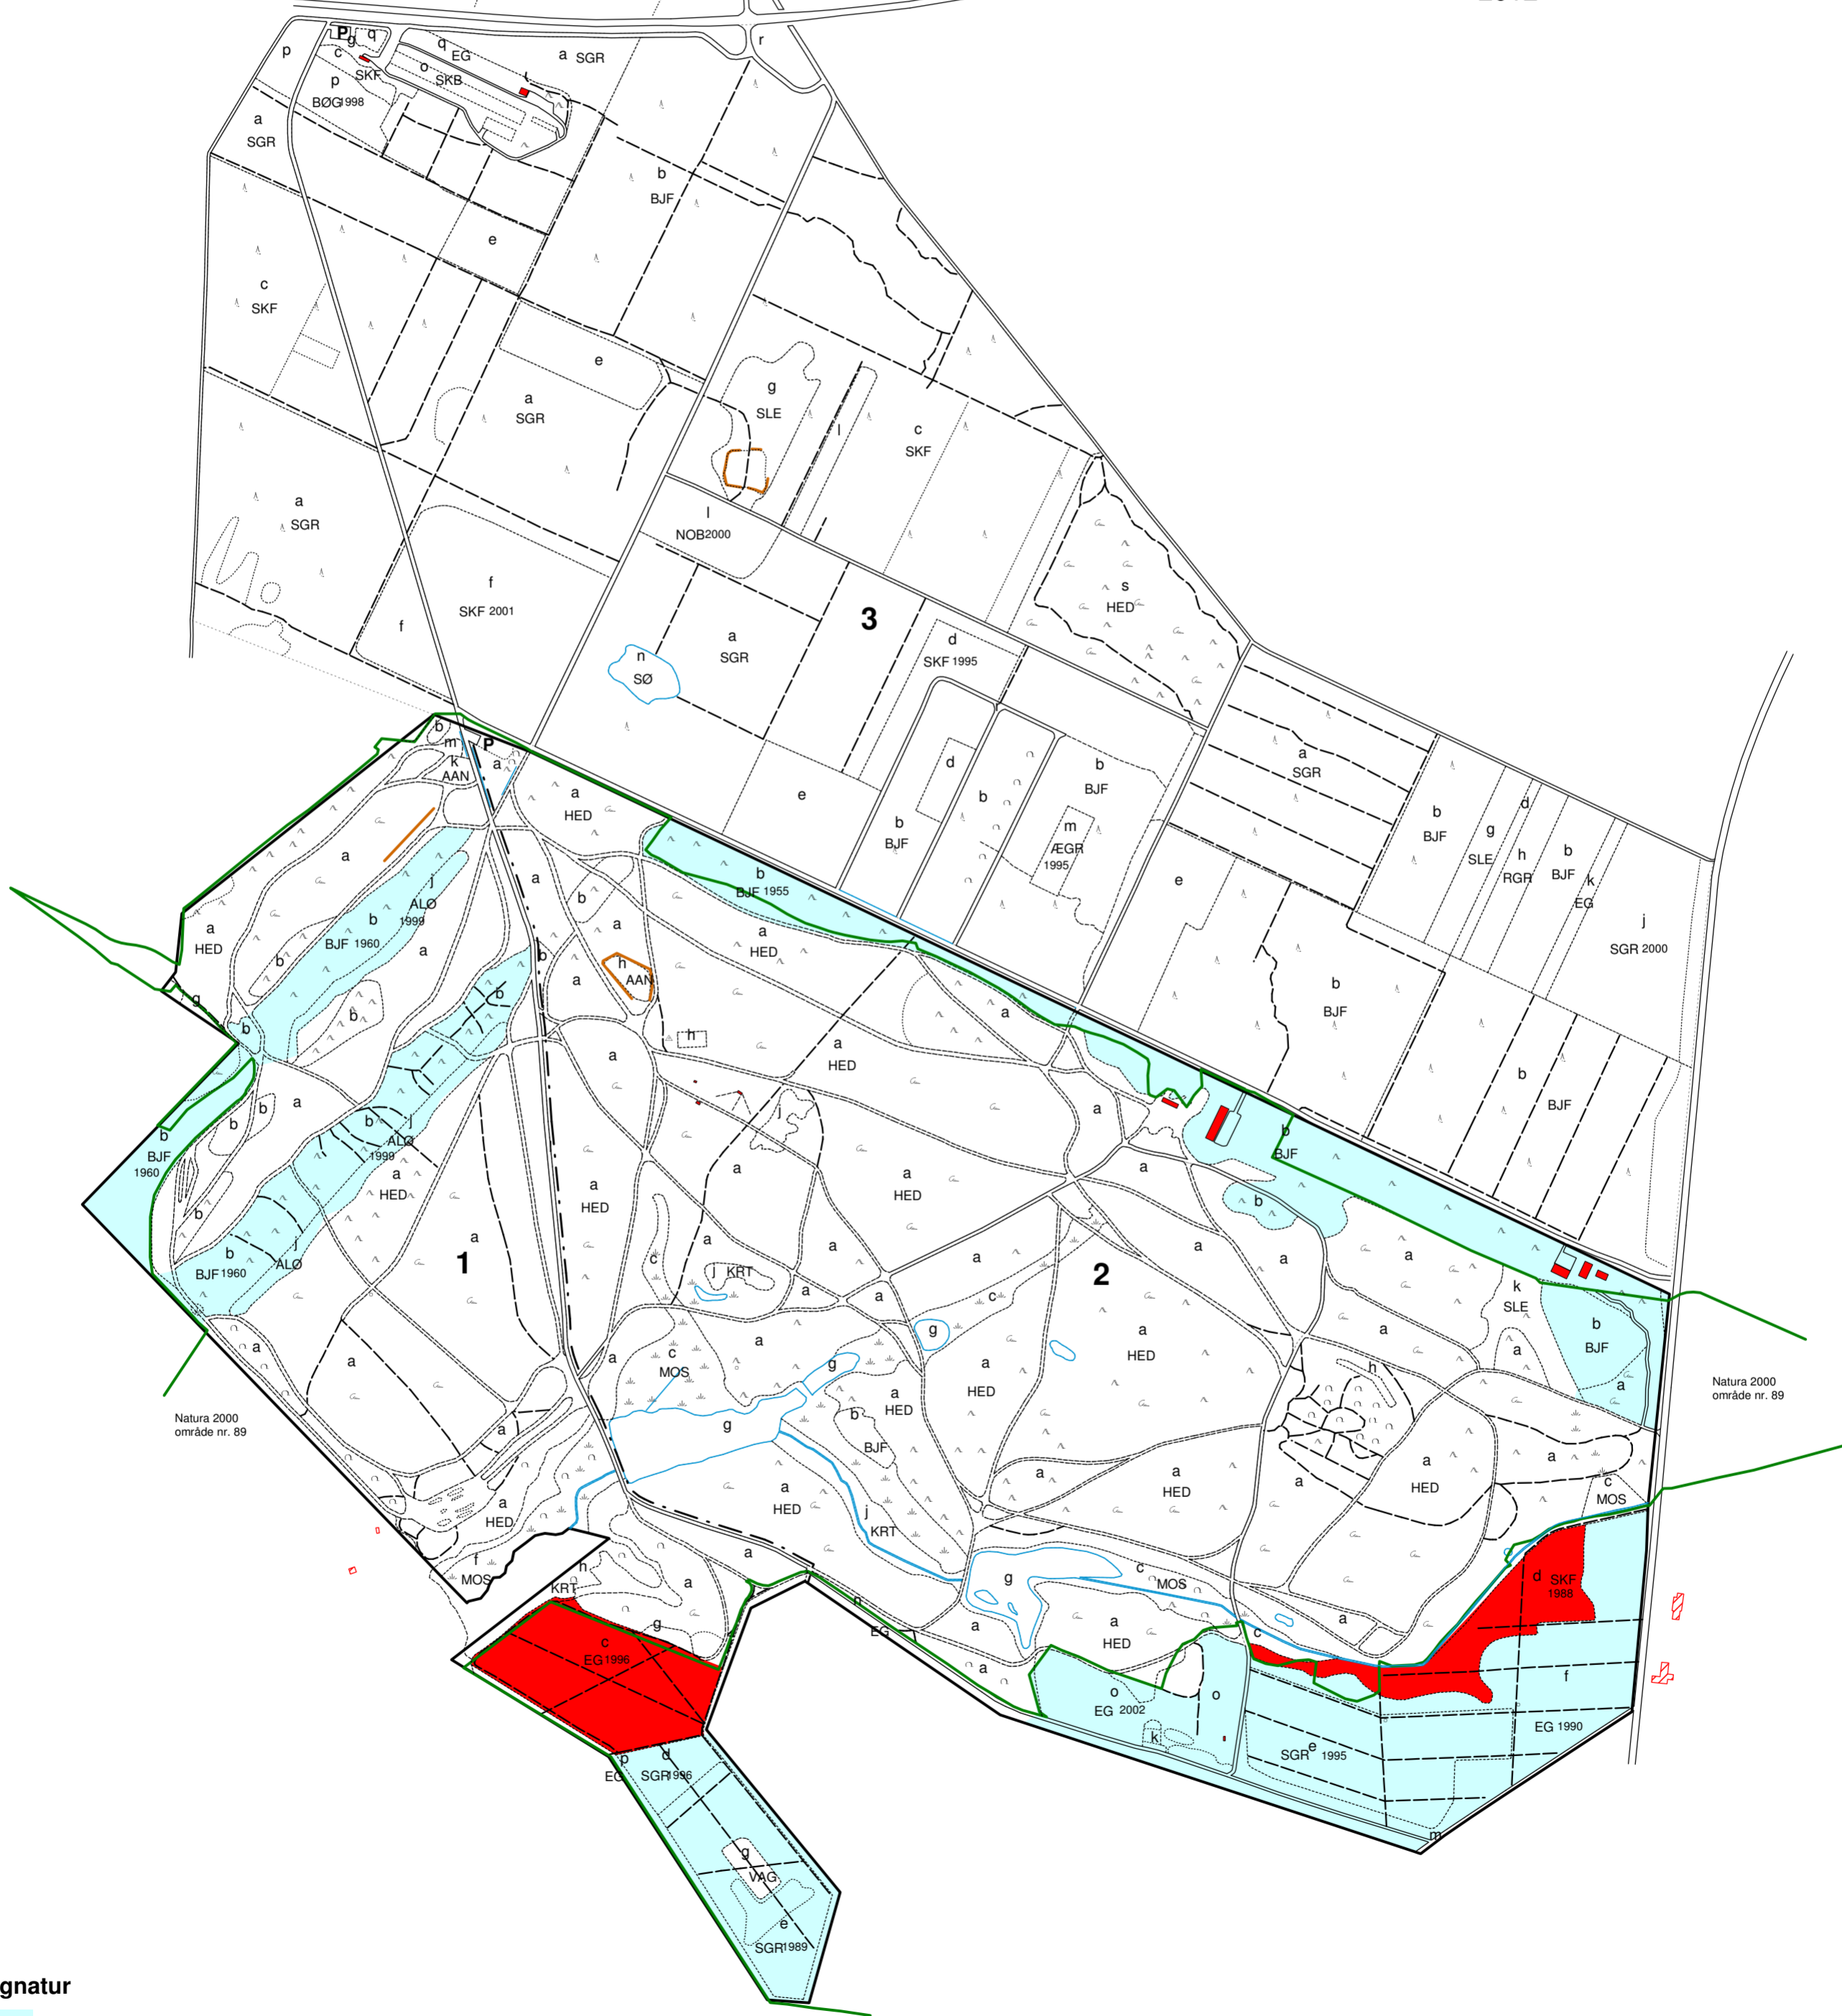

Kortbilag 1 Grundkort Varde Øvelsesplads

249 ha
2012

Signatur

Skov:		
	Løv	21 ha
	Nål	39 ha
Lysåbne arealer:		
	Mose	9 ha
	Hede	143 ha
	Sø og vandløb	4 ha
Øvrige arealer:		
	Vildtager	1 ha
	Slette	2 ha
	Øvrige ubevoksede arealer	24 ha
	Krat	6 ha
	Habitattrægruppe	

Linier:

	Afdelingsgrænse
	Dellittra
	Fredningsgrænse
	Hegn
	Jorddige
	Litra
	Læhegn
	Natura 2000 område
	Skrænt
	Stengærde
	Strømpil
	Søbred
	Ydergrænse
Vej:	
	Bæltespor
	Skovvej
	Spor
	Sti
	Vej

Signatur:

1-3 AktivitetsID

1:8000

Kortbilag 3 Skovudviklingstypekort Varde Øvelsesplads

249 ha

2012

Signatur

- 22 Eg med skovfyr og lærk 49 ha
- 94 Urørt skov 8 ha