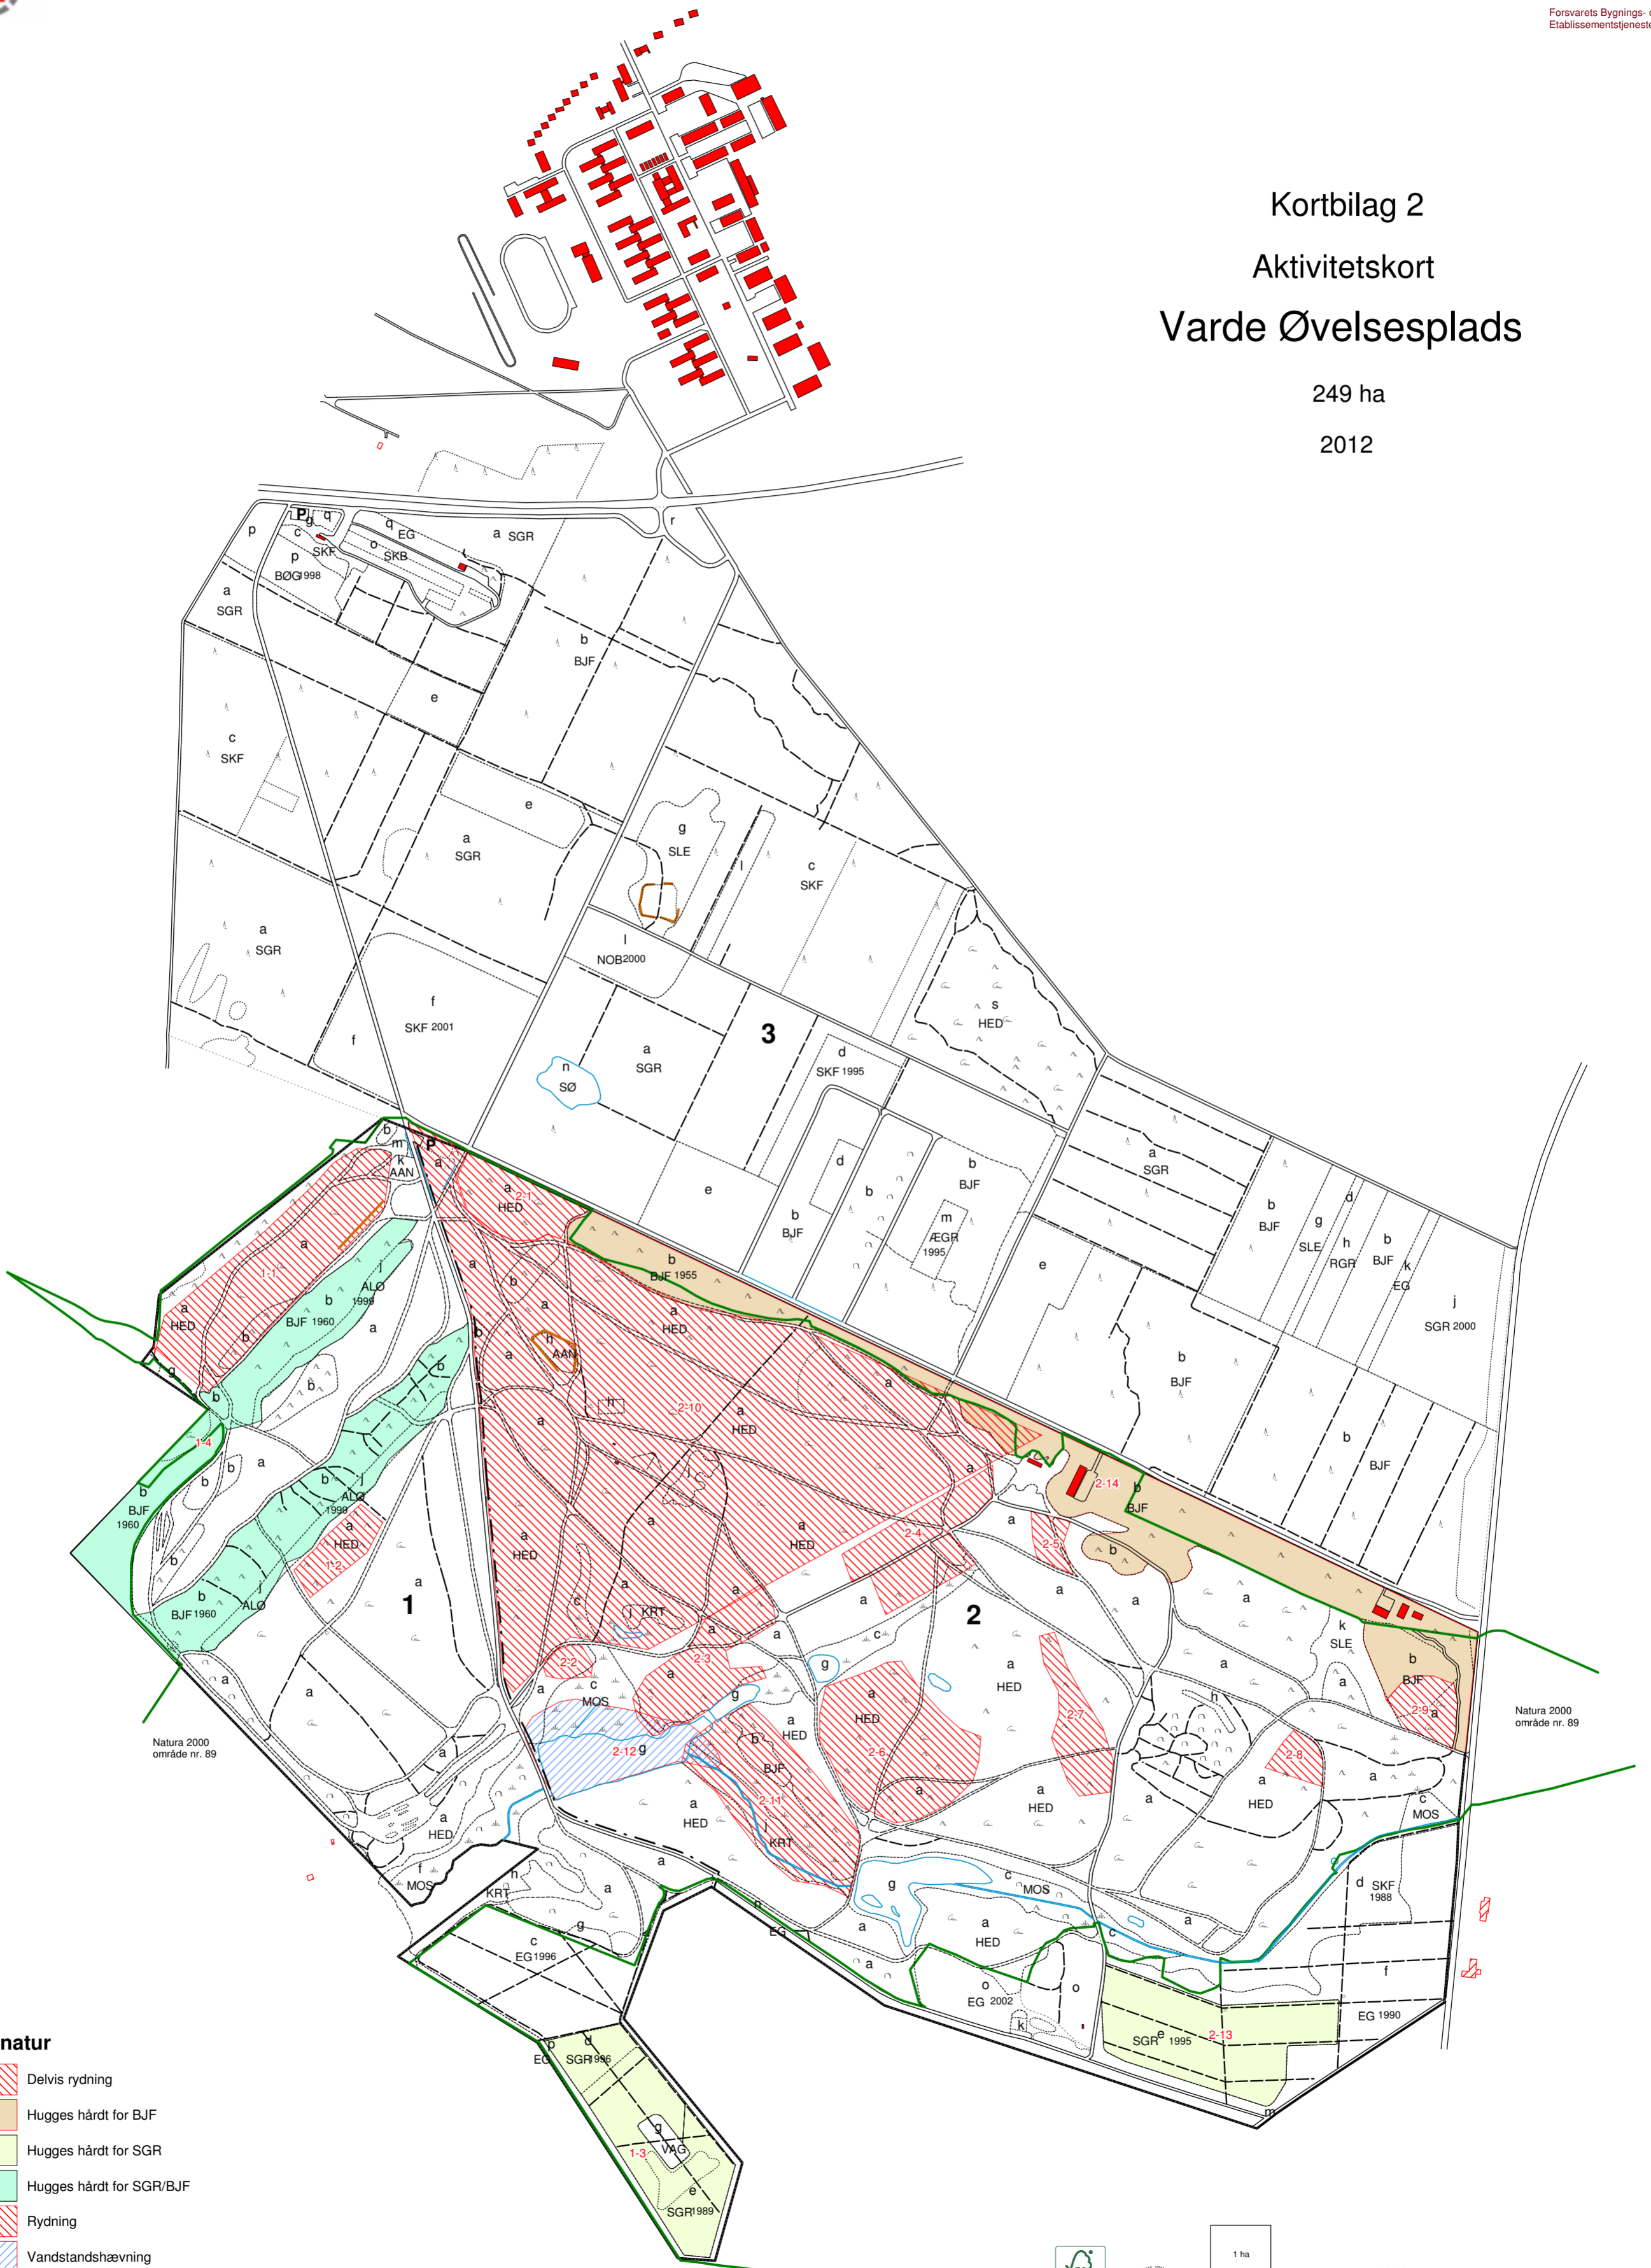

Kortbilag 1 Grundkort Varde Øvelsesplads

249 ha
2012

Signatur

Skov:		
	Løv	21 ha
	Nål	39 ha
Lysåbne arealer:		
	Mose	9 ha
	Hede	143 ha
	Sø og vandløb	4 ha
Øvrige arealer:		
	Vildtager	1 ha
	Slette	2 ha
	Øvrige ubevoksede arealer	24 ha
	Krat	6 ha
	Habitattrægruppe	

Linier:

	Afdelingsgrænse
	Dellittra
	Fredningsgrænse
	Hegn
	Jorddige
	Litra
	Læhegn
	Natura 2000 område
	Skrænt
	Stengærde
	Strømpil
	Søbred
	Ydergrænse
Vej:	
	Bæltespor
	Skovvej
	Spor
	Sti
	Vej

Signatur:

	Løv
	Nål
	Nåletrækrat
	Løvtrækrat
	Fortidsminde
	Mose, rør/siv
	Blødbund
	Hede

Kortbilag 2 Aktivitetskort Varde Øvelsesplads

249 ha

2012

Signatur

-  Delvis rydning
-  Hugges hårdt for BJJ
-  Hugges hårdt for SGR
-  Hugges hårdt for SGR/BJJ
-  Rydning
-  Vandstandshævning

1-3 AktivitetsID

1:8000

Kortbilag 3 Skovudviklingstypekort Varde Øvelsesplads

249 ha

2012

Signatur

- 22 Eg med skovfyr og lærk 49 ha
- 94 Urørt skov 8 ha