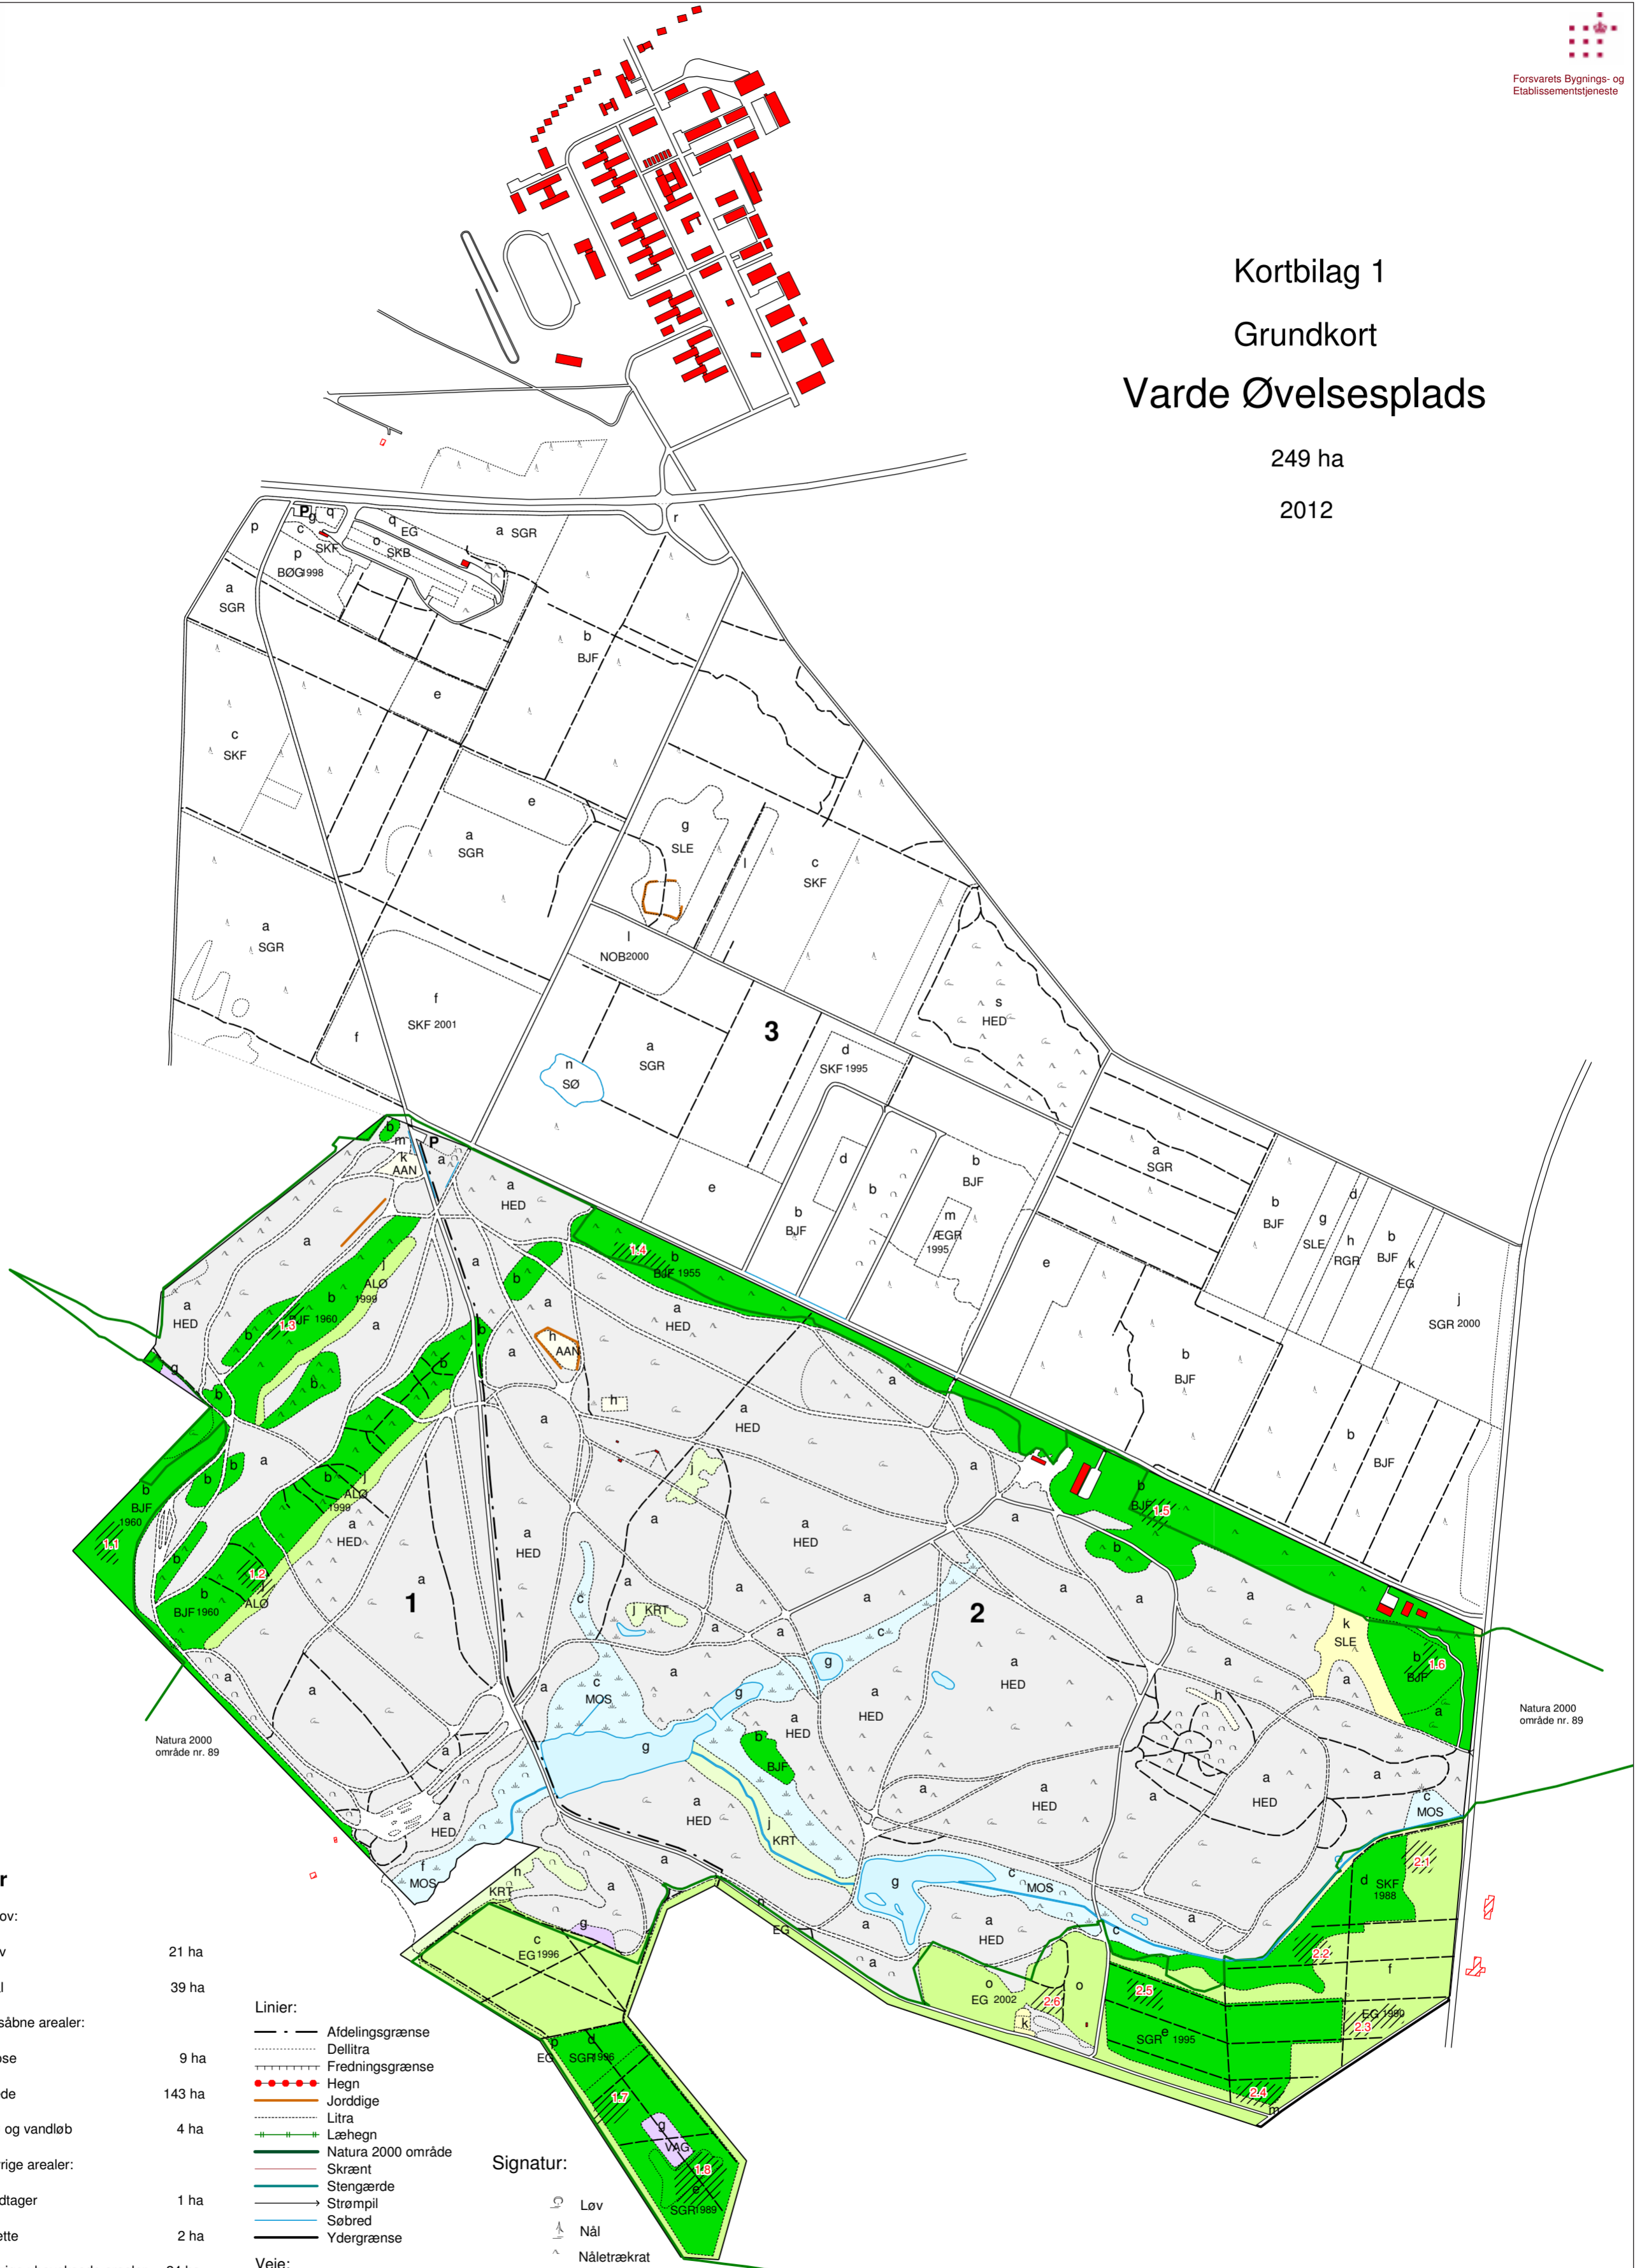

Kortbilag 1 Grundkort Varde Øvelsesplads

249 ha
2012

Signatur

Skov:		
	Løv	21 ha
	Nål	39 ha
Lysåbne arealer:		
	Mose	9 ha
	Hede	143 ha
	Sø og vandløb	4 ha
Øvrige arealer:		
	Vildtager	1 ha
	Slette	2 ha
	Øvrige ubevoksede arealer	24 ha
	Krat	6 ha
	Habitattrægruppe	

Linier:

	Afdelingsgrænse
	Dellittra
	Fredningsgrænse
	Hegn
	Jorddige
	Litra
	Læhegn
	Natura 2000 område
	Skrænt
	Stengærde
	Strømpil
	Søbred
	Ydergrænse
Vej:	
	Bæltespor
	Skovvej
	Spor
	Sti
	Vej

Signatur:

	Løv
	Nål
	Nåletrækrat
	Løvtrækrat
	Fortidsminde
	Mose, rør/siv
	Blødbund
	Hede

Kortbilag 2 Aktivitetskort Varde Øvelsesplads

249 ha

2012

Signatur

-  Delvis rydning
-  Hugges hårdt for BJJ
-  Hugges hårdt for SGR
-  Hugges hårdt for SGR/BJJ
-  Rydning
-  Vandstandshævning

1-3 AktivitetsID

1:8000

Kortbilag 3 Skovudviklingstypekort Varde Øvelsesplads

249 ha

2012

Signatur

- 22 Eg med skovfyr og lærk 49 ha
- 94 Urørt skov 8 ha