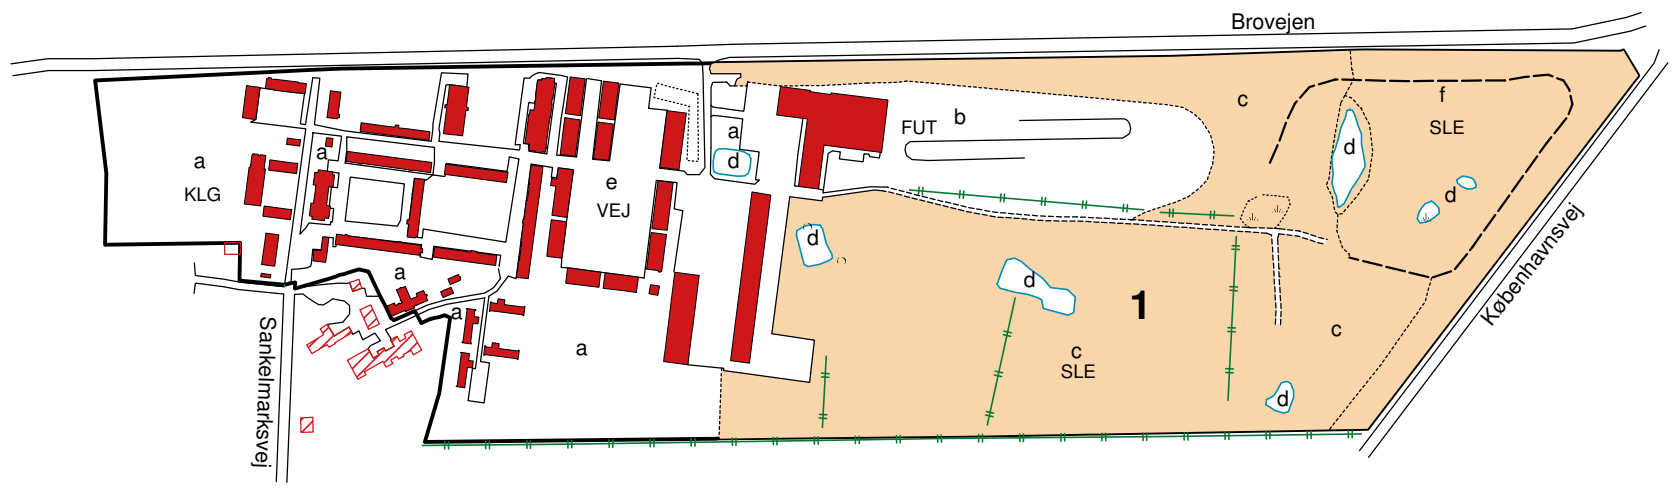

Linier:

	Afdelingsgrænse
	Dellittra
	Hegn
	Jorddige
	Litra
	Levende hegn
	Stengærde
	Søbred/Vandløb
	Ydergrænse

Veje:

	Bæltespor
	Spor
	Vej

 Habitattrægruppe

Kortbilag 1b

Grundkort

Vordingborg Øvelsesplads

 Dellitra
 Litra
 Læhegn
 Søbred
 Ydergrænse

Veje:

 Bæltespor
 Spor
 Vej

Signatur:

 Krat

Kortbilag 2a Aktivitetskort Kulsbjerg Øvelsesplads

496 ha

Signatur

- Slåning
- Græsning (Akt. ID 1-1)
- Hegnslinie
- Adgang gående
- Adgang kørende m.m.
- Ny indgang Vallebo Skov
- Beplantningspleje
- Rydning
- Kørselsfrie zoner (Akt. ID 10-6)
- Hydrologi
- Afdelingsgrænse
- Litra
- Søbred/vandløb
- Levende hegn (Akt. ID 4-1)
- Beskyttede diger
- 1-3 Aktivitets ID
- 1 Vandhuls ID
- 1 a Afdelingsnr, litra

Kortbilag 2b

Aktivitetskort

Vordingborg Øvelsesplads

53 ha

Slåning (Akt. ID 2-2)

1 a Afdelingsnr, litra