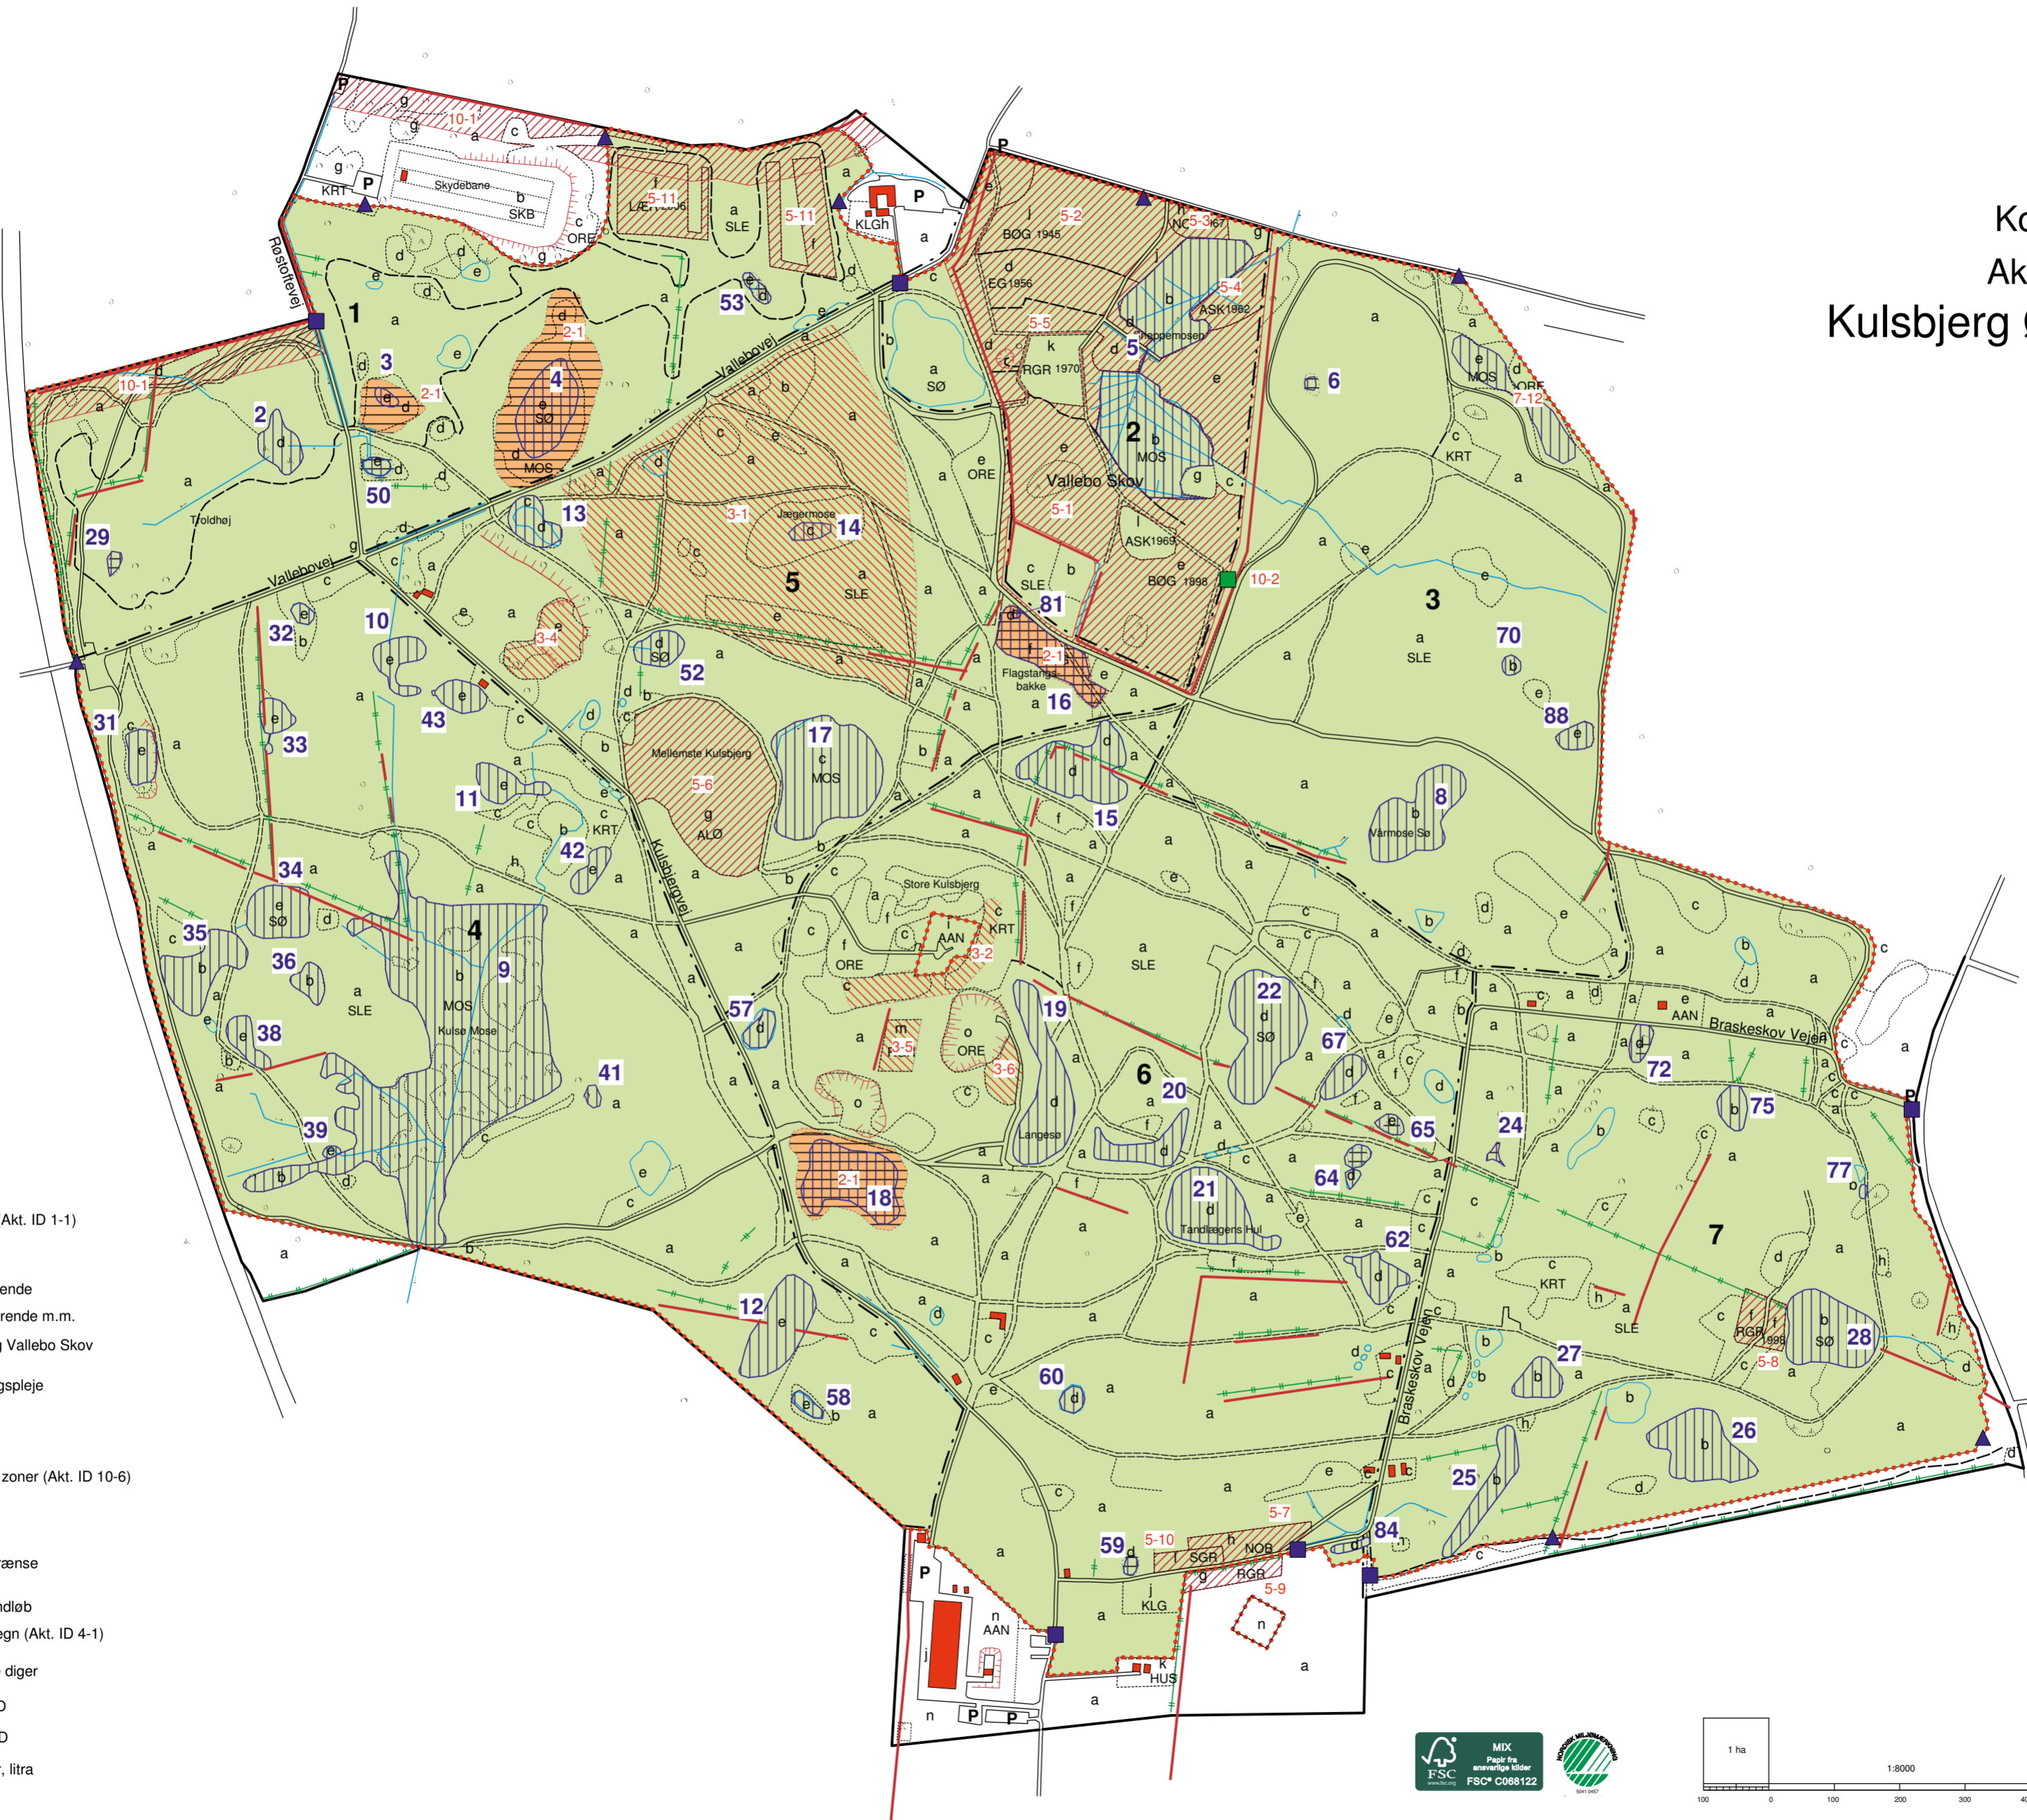

Linier:

	Afdelingsgrænse
	Dellittra
	Hegn
	Jorddige
	Litra
	Levende hegn
	Stengærde
	Søbred/Vandløb
	Ydergrænse

Veje:

	Bæltespor
	Spor
	Vej

 Habitattrægruppe

Kortbilag 1b

Grundkort

Vordingborg Øvelsesplads

53 ha

Signatur

Lysåbne arealer:

 Sø og vandløb 0,8 ha

Øvrige arealer:

 Slette 25 ha

 Øvrige ubevoksede arealer 27 ha

Linier:

 Dellitra
 Litra
 Læhegn
 Søbred
 Ydergrænse

Veje:

 Bæltespor
 Spor
 Vej

Signatur:

 Krat

Kortbilag 2a Aktivitetskort Kulsbjerg Øvelsesplads

496 ha

Signatur

- Slåning
- Græsning (Akt. ID 1-1)
- Hegnslinie
- Adgang gående
- Adgang kørende m.m.
- Ny indgang Vallebo Skov
- Beplantningspleje
- Rydning
- Kørselsfrie zoner (Akt. ID 10-6)
- Hydrologi
- Afdelingsgrænse
- Litra
- Søbred/vandløb
- Levende hegn (Akt. ID 4-1)
- Beskyttede diger
- 1-3 Aktivitets ID
- 1 Vandhuls ID
- 1 a Afdelingsnr, litra