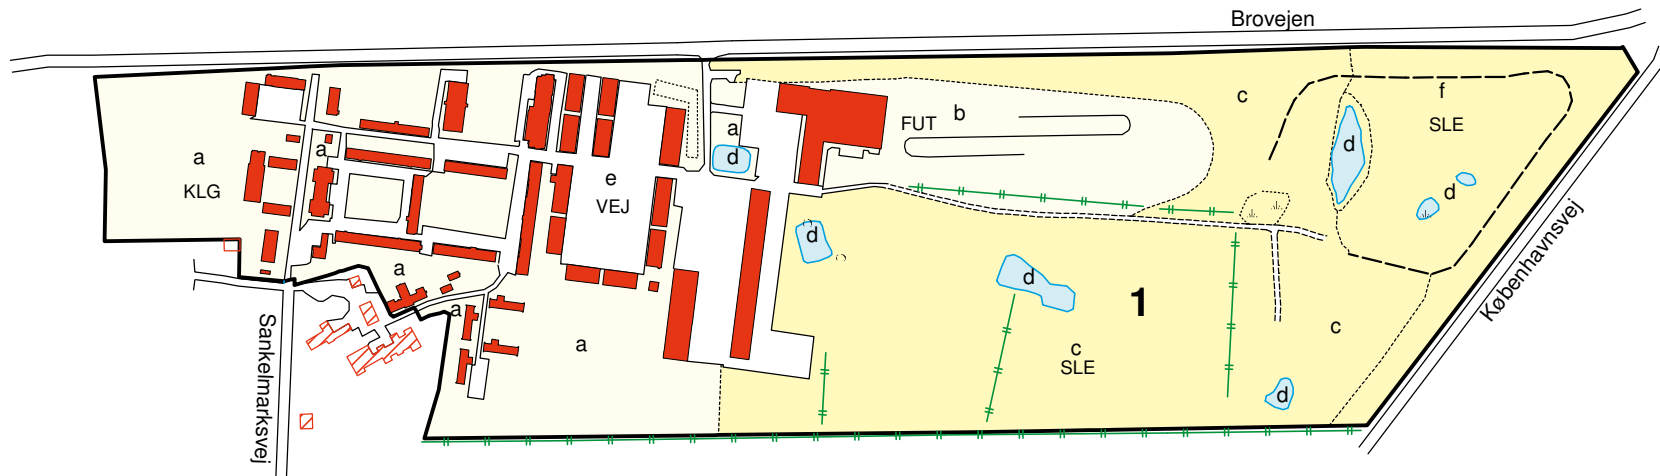

Kortbilag 1a

Grundkort

Kulsbjerg Øvelsesplads

496 ha

Signatur

Skov:		
	Løv	24 ha
	Nål	7 ha
Lysåbne arealer:		
	Overdrev	10 ha
	Mose	32 ha
	Eng	0,9 ha
	Sø og vandløb	23 ha
Øvrige arealer:		
	Slette	341 ha
	Øvrige ubevoksede arealer	38 ha
	Krat	20 ha

Linier:

	Afdelingsgrænse
	Dellittra
	Hegn
	Jorddige
	Litra
	Levende hegn
	Stengærde
	Søbred/Vandløb
	Ydergrænse

Veje:

	Bæltespor
	Spor
	Vej

 Habitattrægruppe

Kortbilag 1b

Grundkort

Vordingborg Øvelsesplads

53 ha

Signatur

Lysåbne arealer:

 Sø og vandløb 0,8 ha

Øvrige arealer:

 Slette 25 ha

 Øvrige ubevoksede arealer 27 ha

Linier:

 Dellitra
 Litra
 Læhegn
 Søbred
 Ydergrænse

Veje:

 Bæltespor
 Spor
 Vej

Signatur:

 Krat

Kortbilag 2a Aktivitetskort Kulsbjerg Øvelsesplads

496 ha

Signatur