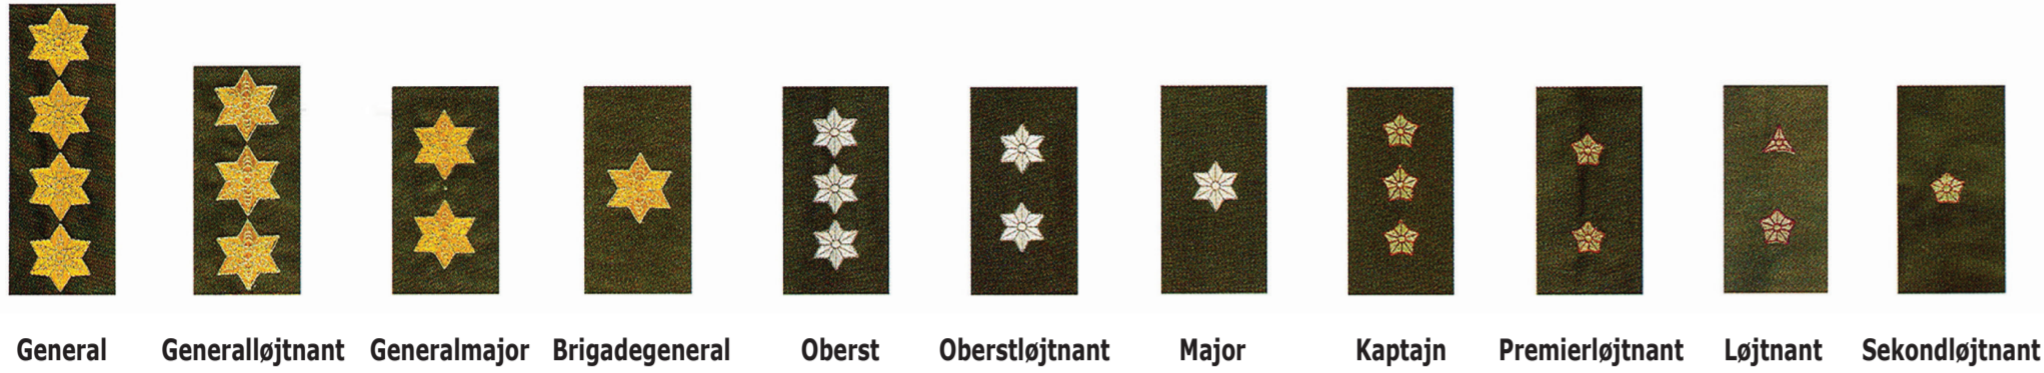

OFFICERSGRUPPEN

General   Generalløjtnant   Generalmajor   Brigadegeneral   Oberst   Oberstløjtnant   Major   Kaptajn   Premierløjtnant   Løjtnant   Sekondløjtnant